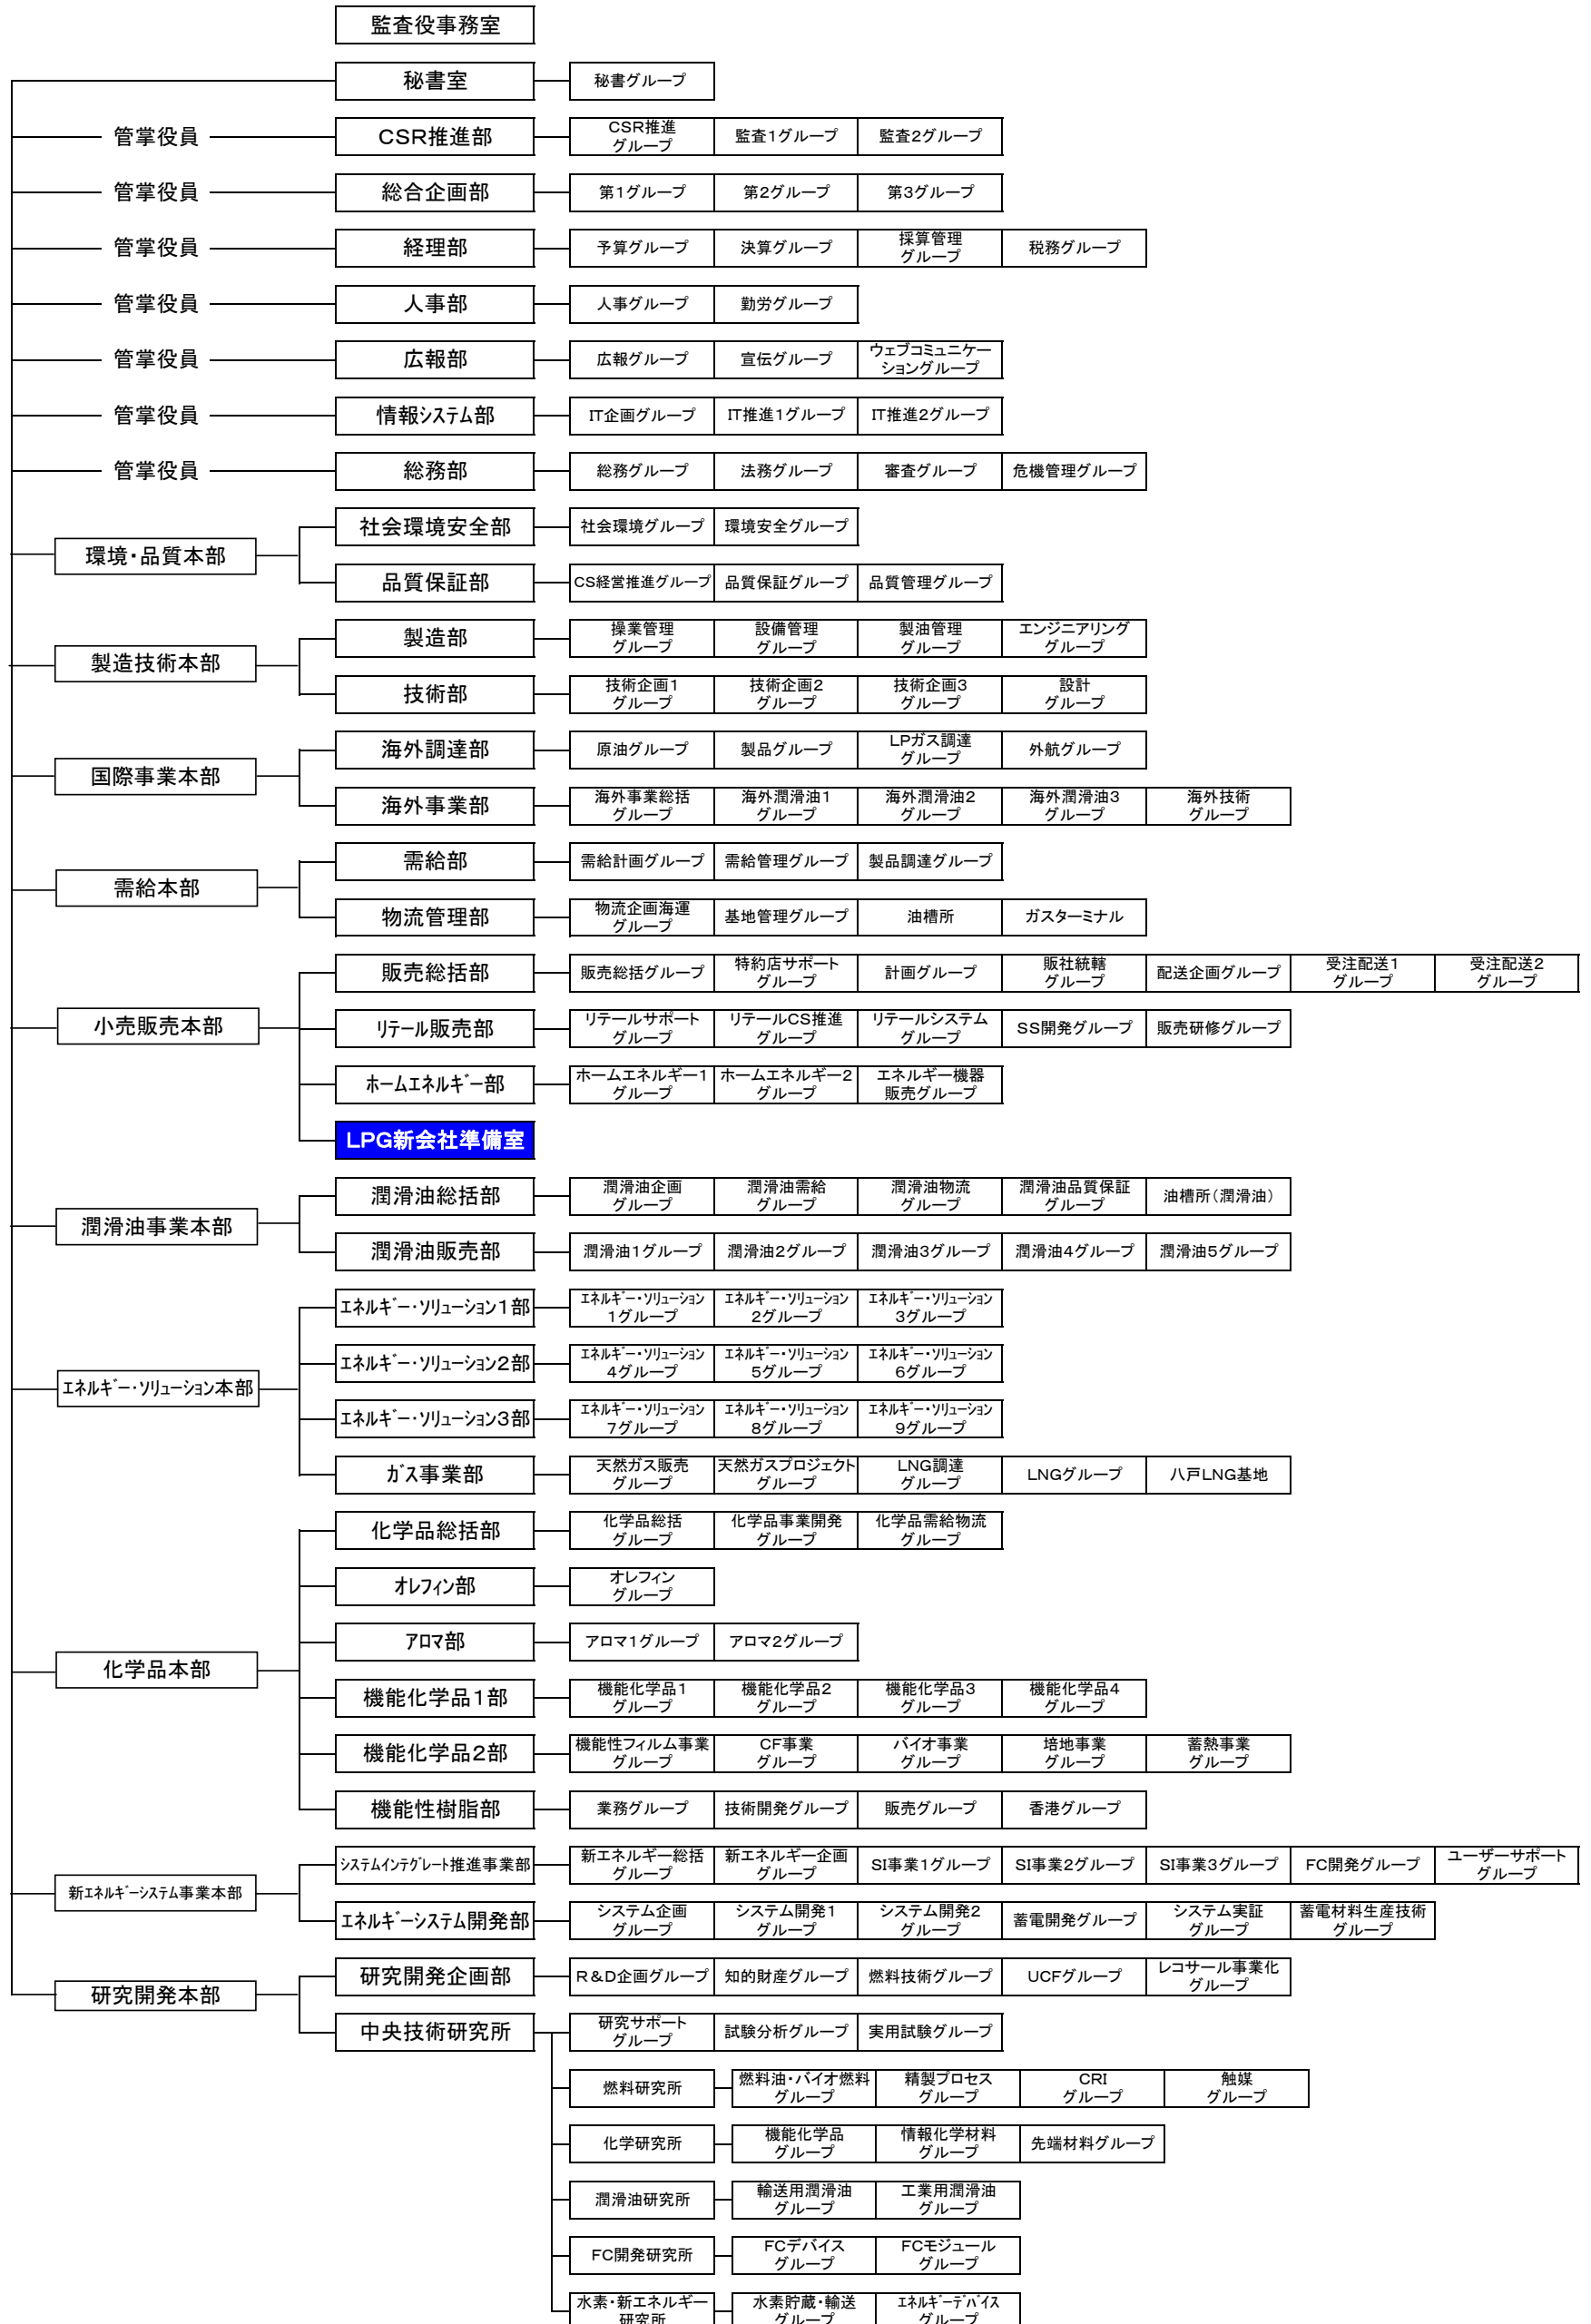

JX日鉱日石エネルギー株式会社 機構図 (2010年7月1日)

【 本 社 】

【製油所・製造所】

室蘭製油所	総務グループ	環境安全グループ	品質管理グループ	需給グループ	計画グループ	工務グループ	工務技術グループ	
	工事管理グループ	計装電気グループ	製油1グループ	製油2グループ	操油グループ			
仙台製油所	総務グループ	環境安全グループ	品質管理グループ	需給グループ	計画グループ	工務グループ	工務技術グループ	
	工事管理グループ	計装電気グループ	製油1グループ	製油2グループ	操油グループ			
根岸製油所	総務グループ	環境安全グループ	品質管理グループ	需給グループ	計画グループ	システムグループ	工務グループ	
	工務技術グループ	工事管理1グループ	工事管理2グループ	計装電気グループ	製油1グループ	製油2グループ	製油3グループ	
	潤滑油グループ	発電グループ	操油1グループ	操油2グループ	動力グループ			
大阪製油所	総務グループ	環境安全グループ	品質管理グループ	需給グループ	計画グループ	工務グループ	工務技術グループ	
	工事管理グループ	計装電気グループ	製油1グループ	製油2グループ				
水島製油所	総務グループ	環境安全1グループ	環境安全2グループ	品質管理グループ	需給グループ	計画グループ	システムグループ	
	TPM推進グループ	工務グループ	工務技術グループ	工事管理グループ	計装電気グループ	保全管理グループ	検査グループ	
	製油1グループ	製油2グループ	製油3グループ	製油4グループ	製油5グループ	製油6グループ	潤滑油グループ	
	操油1グループ	操油2グループ	動力グループ	建設プロジェクトグループ				
麻里布製油所	総務グループ	環境安全グループ	品質管理グループ	需給グループ	コークスグループ	計画グループ	工務グループ	
	工務技術グループ	工事管理グループ	計装電気グループ	製油1グループ	製油2グループ	製油3グループ		
大分製油所	総務グループ	環境安全グループ	品質管理グループ	需給グループ	計画グループ	工務グループ	工務技術グループ	
	工事管理グループ	計装電気グループ	製油1グループ	製油2グループ	発電動力グループ	操油グループ		
川崎製造所	総務グループ	環境安全1グループ	環境安全2グループ	品質管理1グループ	品質管理2グループ	需給グループ	計画グループ	
	システムグループ	工務グループ	工務技術グループ	工事管理1グループ	工事管理2グループ	樹脂保全グループ	計装電気1グループ	
	計装電気2グループ	製造1グループ	製造2グループ	製造3グループ	製造4グループ	製造5グループ	製造6グループ	
	製品グループ	動力1グループ	動力2グループ					
横浜製造所	総務グループ	環境安全グループ	品質管理グループ	業務グループ	工務グループ	製油グループ		
知多製造所	環境安全グループ	TPM推進グループ	管理グループ	製造グループ	施設グループ	総務グループ		
※	鹿島製油所	TPM推進グループ	安全環境グループ	総務グループ	技術グループ	生産管理グループ	情報システムグループ	保全管理グループ
		検査グループ	機械設備グループ	計装電気グループ	製造第一グループ	製造第二グループ	製造第三グループ	業務グループ
		操油グループ	試験グループ	教育グループ				

【事業所・事務所】

船川事業所
新潟事業所
戸田事業所
袖ヶ浦事業所
川崎事業所
下松事業所
アブダビ事務所
北京事務所
ニューデリー事務所
ホーチミン事務所